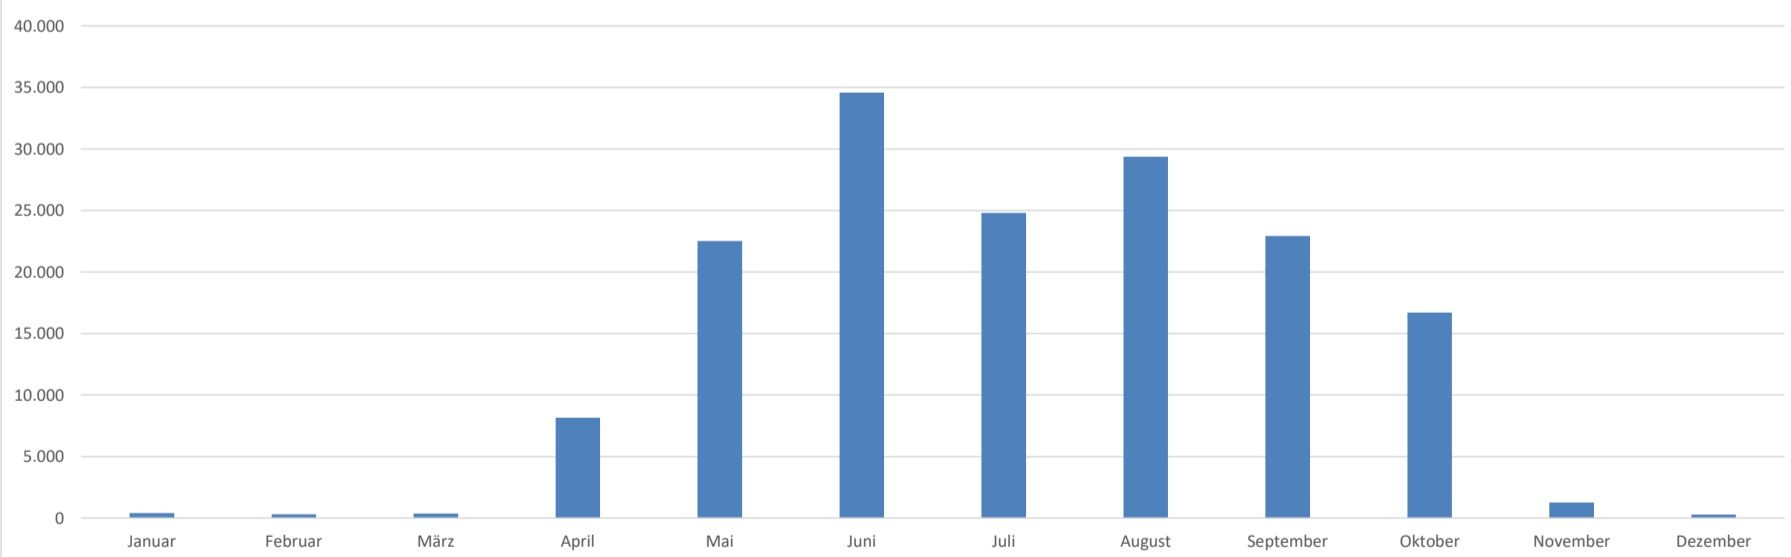

	Januar	Februar	März	April	Mai	Juni	Juli	August	September	Oktober	November	Dezember	Summe
2010	7	16	37	435	1.612	1.326	725	2.169	1.167	777	56	0	8.327
2011	7	11	38	805	1.196	1.440	1.159	1.081	1.188	778	25	12	7.740
2012	38	10	44	714	3.316	2.171	1.290	1.500	2.081	1.157	43	8	12.372
2013	20	18	22	248	1.362	3.207	1.731	2.195	1.560	1.334	75	24	11.796
2014	54	19	51	617	1.539	2.166	1.863	3.818	1.578	1.607	158	12	13.482
2015	7	11	8	689	1.612	2.519	1.891	1.808	1.469	1.778	34	4	11.830
2016	3	12	9	257	3.948	2.449	2.159	1.841	1.866	1.034	28	5	13.611
2017	3	5	8	546	1.643	2.138	1.987	2.169	1.917	1.567	4	0	11.987
2018	0	0	47	1.074	2.278	2.030	2.223	3.485	2.406	1.243	0	0	14.786
2019	157	163	70	1.802	2.508	8.537	2.507	2.127	1.870	1.274	613	13	21.641
2020	108	23	37	0	114	615	2.964	3.300	2.447	1.712	69	0	11.389
2021	0	0	0	0	0	871	2.036	2.194	2.249	1.134	127	0	8.611
2022	0	23	1	977	1.397	5.100	2.270	1.674	1.131	1.304	35	215	14.127
Summe über 13 Jahre	404	311	372	8.164	22.525	34.569	24.805	29.361	22.929	16.699	1.267	293	161.699
durchschn. Verteilung	31	24	29	628	1.733	2.659	1.908	2.259	1.764	1.285	97	23	13.475

Gästeübersicht Blankenstein
(Wanderer, Radfahrer, Tagestouristen und Museumsbesucher)

Gästeübersicht 2010 - 2022

Monatliche Gästeverteilung

durchschnittliche monatliche Gästeverteilung