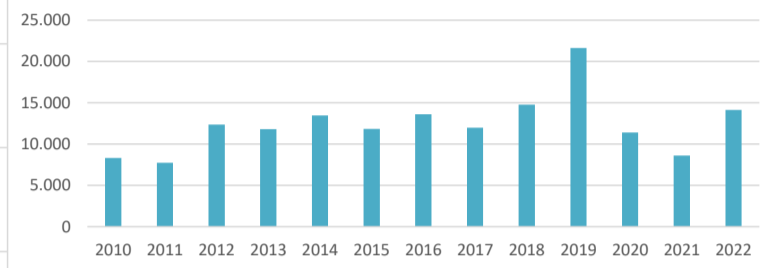

	Januar	Februar	März	April	Mai	Juni	Juli	August	September	Oktober	November	Dezember	Summe
2010	7	16	37	435	1.612	1.326	725	2.169	1.167	777	56	0	8.327
2011	7	11	38	805	1.196	1.440	1.159	1.081	1.188	778	25	12	7.740
2012	38	10	44	714	3.316	2.171	1.290	1.500	2.081	1.157	43	8	12.372
2013	20	18	22	248	1.362	3.207	1.731	2.195	1.560	1.334	75	24	11.796
2014	54	19	51	617	1.539	2.166	1.863	3.818	1.578	1.607	158	12	13.482
2015	7	11	8	689	1.612	2.519	1.891	1.808	1.469	1.778	34	4	11.830
2016	3	12	9	257	3.948	2.449	2.159	1.841	1.866	1.034	28	5	13.611
2017	3	5	8	546	1.643	2.138	1.987	2.169	1.917	1.567	4	0	11.987
2018	0	0	47	1.074	2.278	2.030	2.223	3.485	2.406	1.243	0	0	14.786
2019	157	163	70	1.802	2.508	8.537	2.507	2.127	1.870	1.274	613	13	21.641
2020	108	23	37	0	114	615	2.964	3.300	2.447	1.712	69	0	11.389
2021	0	0	0	0	0	871	2.036	2.194	2.249	1.134	127	0	8.611
2022	0	23	1	977	1.397	5.100	2.270	1.674	1.131	1.304	35	215	14.127
Summe über 13 Jahre	404	311	372	8.164	22.525	34.569	24.805	29.361	22.929	16.699	1.267	293	161.699
durchschn. Verteilung	31	24	29	628	1.733	2.659	1.908	2.259	1.764	1.285	97	23	13.475

Gästeübersicht Blankenstein
(Wanderer, Radfahrer, Tagestouristen und Museumsbesucher)

Gästeübersicht 2010 - 2022

Monatliche Gästeverteilung

durchschnittliche monatliche Gästeverteilung