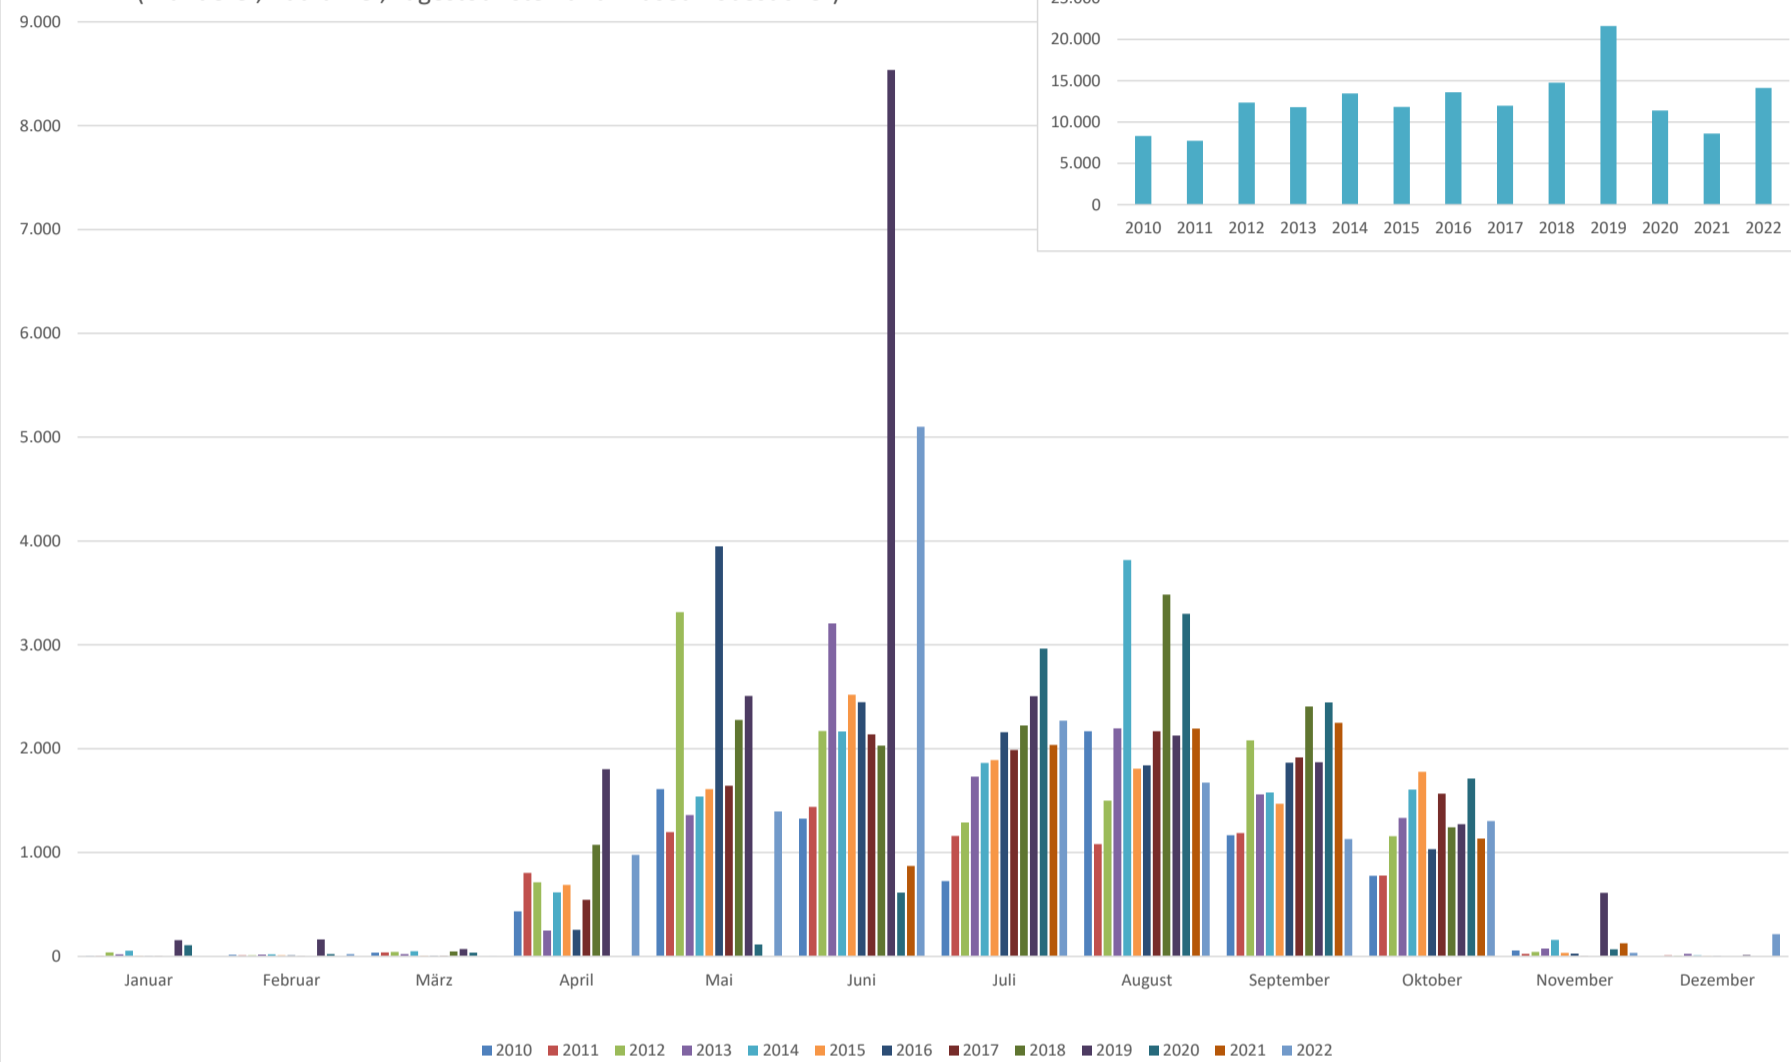

	Januar	Februar	März	April	Mai	Juni	Juli	August	September	Oktober	November	Dezember	Summe
2010	7	16	37	435	1.612	1.326	725	2.169	1.167	777	56	0	8.327
2011	7	11	38	805	1.196	1.440	1.159	1.081	1.188	778	25	12	7.740
2012	38	10	44	714	3.316	2.171	1.290	1.500	2.081	1.157	43	8	12.372
2013	20	18	22	248	1.362	3.207	1.731	2.195	1.560	1.334	75	24	11.796
2014	54	19	51	617	1.539	2.166	1.863	3.818	1.578	1.607	158	12	13.482
2015	7	11	8	689	1.612	2.519	1.891	1.808	1.469	1.778	34	4	11.830
2016	3	12	9	257	3.948	2.449	2.159	1.841	1.866	1.034	28	5	13.611
2017	3	5	8	546	1.643	2.138	1.987	2.169	1.917	1.567	4	0	11.987
2018	0	0	47	1.074	2.278	2.030	2.223	3.485	2.406	1.243	0	0	14.786
2019	157	163	70	1.802	2.508	8.537	2.507	2.127	1.870	1.274	613	13	21.641
2020	108	23	37	0	114	615	2.964	3.300	2.447	1.712	69	0	11.389
2021	0	0	0	0	0	871	2.036	2.194	2.249	1.134	127	0	8.611
2022	0	23	1	977	1.397	5.100	2.270	1.674	1.131	1.304	35	215	14.127
Summe über 13 Jahre	404	311	372	8.164	22.525	34.569	24.805	29.361	22.929	16.699	1.267	293	161.699
durchschn. Verteilung	31	24	29	628	1.733	2.659	1.908	2.259	1.764	1.285	97	23	13.475

Gästeübersicht Blankenstein
(Wanderer, Radfahrer, Tagestouristen und Museumsbesucher)

Gästeübersicht 2010 - 2022

Monatliche Gästeverteilung

durchschnittliche monatliche Gästeverteilung