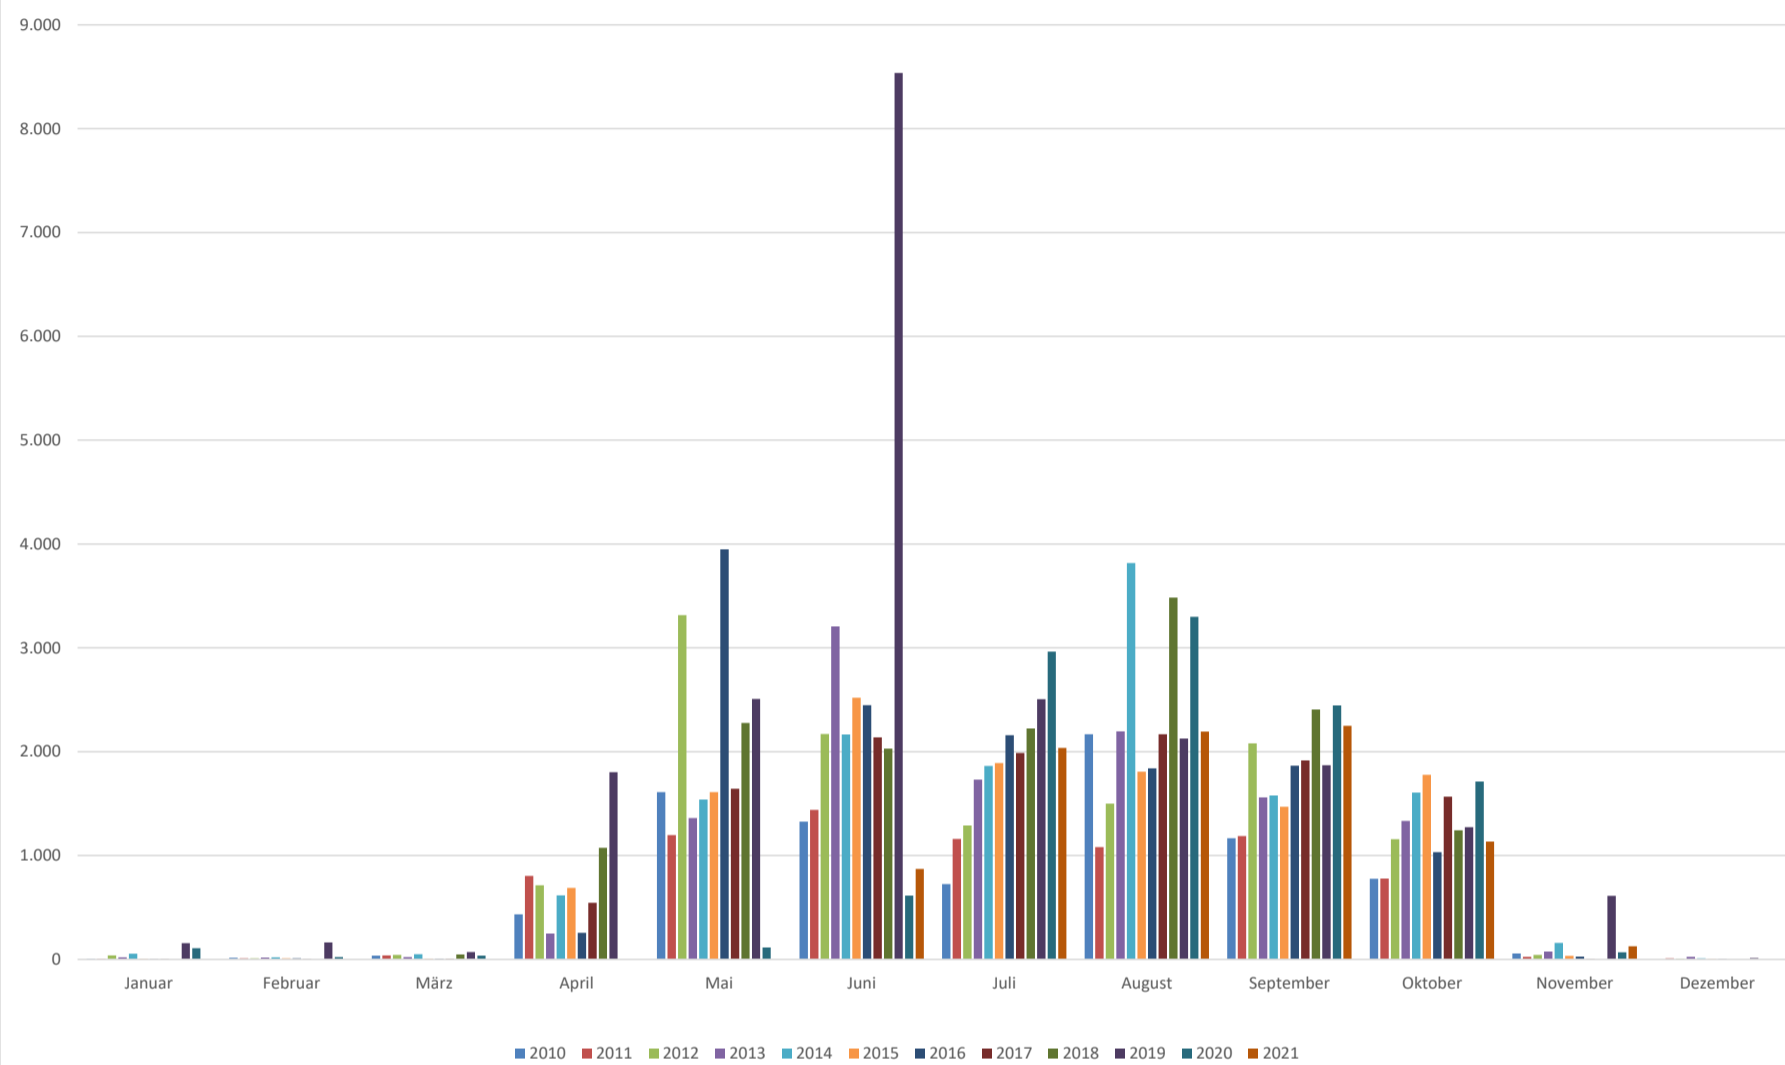

	Januar	Februar	März	April	Mai	Juni	Juli	August	September	Oktober	November	Dezember	Summe
2010	7	16	37	435	1.612	1.326	725	2.169	1.167	777	56	0	8.327
2011	7	11	38	805	1.196	1.440	1.159	1.081	1.188	778	25	12	7.740
2012	38	10	44	714	3.316	2.171	1.290	1.500	2.081	1.157	43	8	12.372
2013	20	18	22	248	1.362	3.207	1.731	2.195	1.560	1.334	75	24	11.796
2014	54	19	51	617	1.539	2.166	1.863	3.818	1.578	1.607	158	12	13.482
2015	7	11	8	689	1.612	2.519	1.891	1.808	1.469	1.778	34	4	11.830
2016	3	12	9	257	3.948	2.449	2.159	1.841	1.866	1.034	28	5	13.611
2017	3	5	8	546	1.643	2.138	1.987	2.169	1.917	1.567	4	0	11.987
2018	0	0	47	1.074	2.278	2.030	2.223	3.485	2.406	1.243	0	0	14.786
2019	157	163	70	1.802	2.508	8.537	2.507	2.127	1.870	1.274	613	13	21.641
2020	108	23	37	0	114	615	2.964	3.300	2.447	1.712	69	0	11.389
2021	0	0	0	0	0	871	2.036	2.194	2.249	1.134	127	0	8.611
Summe über 12 Jahre	404	288	371	7.187	21.128	29.469	22.535	27.687	21.798	15.395	1.232	78	147.572
durchschn. Verteilung	34	24	31	599	1.761	2.456	1.878	2.307	1.817	1.283	103	7	12.298

Gästeübersicht Blankenstein (Wanderer, Radfahrer, Tagestouristen und Museumsbesucher)

Monatliche Gästeverteilung

durchschnittliche monatliche Gästeverteilung