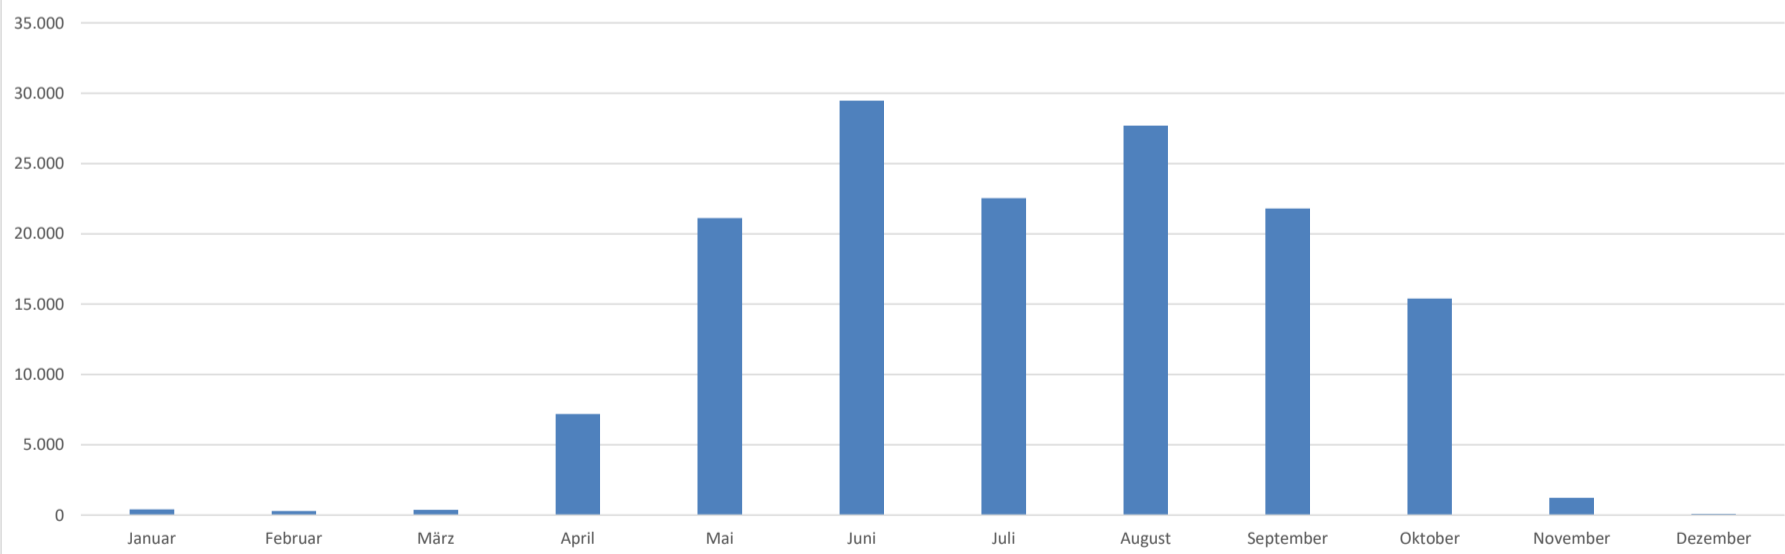

	Januar	Februar	März	April	Mai	Juni	Juli	August	September	Oktober	November	Dezember	Summe
2010	7	16	37	435	1.612	1.326	725	2.169	1.167	777	56	0	8.327
2011	7	11	38	805	1.196	1.440	1.159	1.081	1.188	778	25	12	7.740
2012	38	10	44	714	3.316	2.171	1.290	1.500	2.081	1.157	43	8	12.372
2013	20	18	22	248	1.362	3.207	1.731	2.195	1.560	1.334	75	24	11.796
2014	54	19	51	617	1.539	2.166	1.863	3.818	1.578	1.607	158	12	13.482
2015	7	11	8	689	1.612	2.519	1.891	1.808	1.469	1.778	34	4	11.830
2016	3	12	9	257	3.948	2.449	2.159	1.841	1.866	1.034	28	5	13.611
2017	3	5	8	546	1.643	2.138	1.987	2.169	1.917	1.567	4	0	11.987
2018	0	0	47	1.074	2.278	2.030	2.223	3.485	2.406	1.243	0	0	14.786
2019	157	163	70	1.802	2.508	8.537	2.507	2.127	1.870	1.274	613	13	21.641
2020	108	23	37	0	114	615	2.964	3.300	2.447	1.712	69	0	11.389
2021	0	0	0	0	0	871	2.036	2.194	2.249	1.134	127	0	8.611
Summe über 12 Jahre	404	288	371	7.187	21.128	29.469	22.535	27.687	21.798	15.395	1.232	78	147.572
durchschn. Verteilung	34	24	31	599	1.761	2.456	1.878	2.307	1.817	1.283	103	7	12.298

Gästeübersicht Blankenstein (Wanderer, Radfahrer, Tagestouristen und Museumsbesucher)

Monatliche Gästeverteilung

durchschnittliche monatliche Gästeverteilung