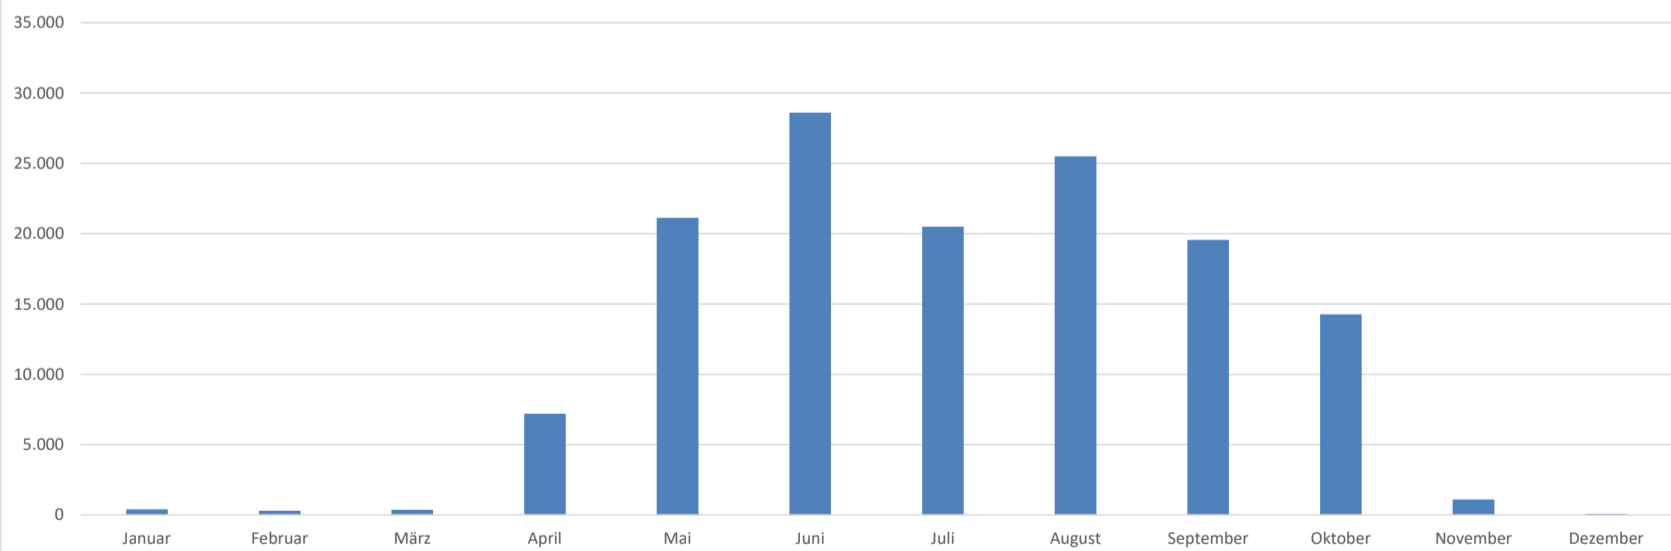

	Januar	Februar	März	April	Mai	Juni	Juli	August	September	Oktober	November	Dezember	Summe
2010	7	16	37	435	1.612	1.326	725	2.169	1.167	777	56	0	8.327
2011	7	11	38	805	1.196	1.440	1.159	1.081	1.188	778	25	12	7.740
2012	38	10	44	714	3.316	2.171	1.290	1.500	2.081	1.157	43	8	12.372
2013	20	18	22	248	1.362	3.207	1.731	2.195	1.560	1.334	75	24	11.796
2014	54	19	51	617	1.539	2.166	1.863	3.818	1.578	1.607	158	12	13.482
2015	7	11	8	689	1.612	2.519	1.891	1.808	1.469	1.778	34	4	11.830
2016	3	12	9	257	3.948	2.449	2.159	1.841	1.866	1.034	28	5	13.611
2017	3	5	8	546	1.643	2.138	1.987	2.169	1.917	1.567	4	0	11.987
2018	0	0	47	1.074	2.278	2.030	2.223	3.485	2.406	1.243	0	0	14.786
2019	157	163	70	1.802	2.508	8.537	2.507	2.127	1.870	1.274	613	13	21.641
2020	108	23	37	0	114	615	2.964	3.300	2.447	1.712	69	0	11.389
Summe über 10 Jahre	404	288	371	7.187	21.128	28.598	20.499	25.493	19.549	14.261	1.105	78	138.961
durchschn. Verteilung	37	26	34	653	1.921	2.600	1.864	2.318	1.777	1.296	100	7	12.633

Gästeübersicht Blankenstein (Wanderer, Radfahrer, Tagestouristen und Museumsbesucher)

Monatliche Gästeverteilung

durchschnittliche monatliche Gästeverteilung