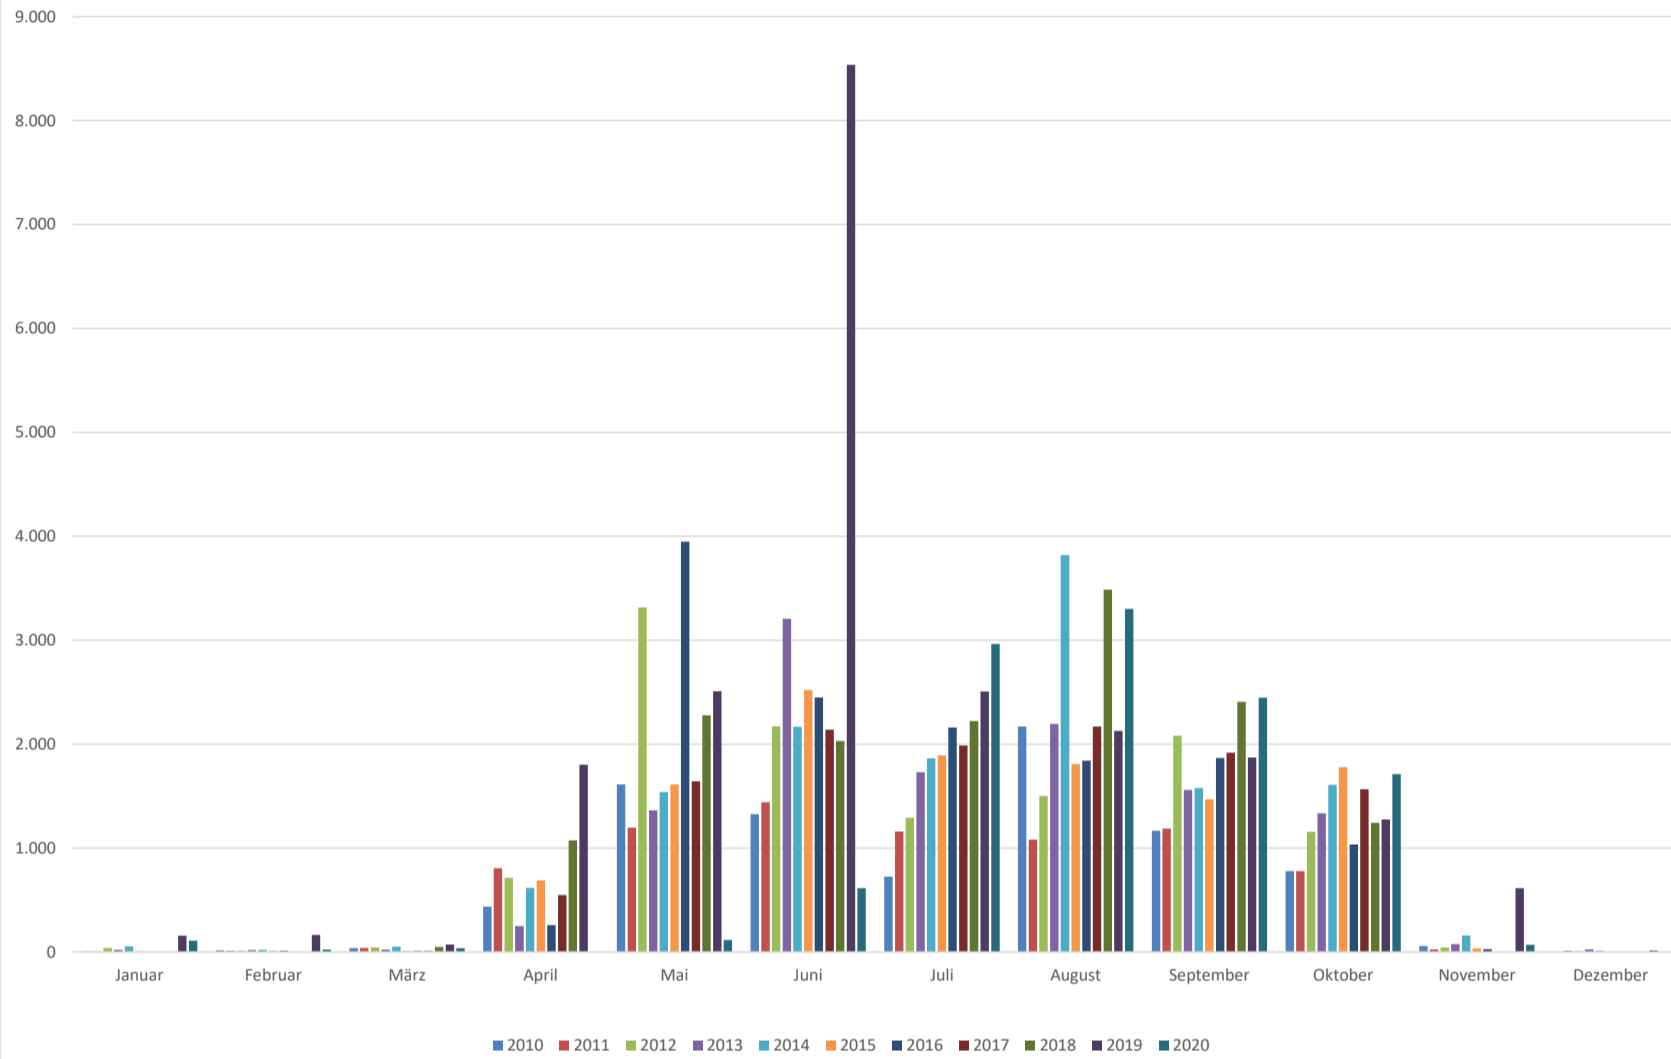

	Januar	Februar	März	April	Mai	Juni	Juli	August	September	Oktober	November	Dezember	Summe
2010	7	16	37	435	1.612	1.326	725	2.169	1.167	777	56	0	8.327
2011	7	11	38	805	1.196	1.440	1.159	1.081	1.188	778	25	12	7.740
2012	38	10	44	714	3.316	2.171	1.290	1.500	2.081	1.157	43	8	12.372
2013	20	18	22	248	1.362	3.207	1.731	2.195	1.560	1.334	75	24	11.796
2014	54	19	51	617	1.539	2.166	1.863	3.818	1.578	1.607	158	12	13.482
2015	7	11	8	689	1.612	2.519	1.891	1.808	1.469	1.778	34	4	11.830
2016	3	12	9	257	3.948	2.449	2.159	1.841	1.866	1.034	28	5	13.611
2017	3	5	8	546	1.643	2.138	1.987	2.169	1.917	1.567	4	0	11.987
2018	0	0	47	1.074	2.278	2.030	2.223	3.485	2.406	1.243	0	0	14.786
2019	157	163	70	1.802	2.508	8.537	2.507	2.127	1.870	1.274	613	13	21.641
2020	108	23	37	0	114	615	2.964	3.300	2.447	1.712	69	0	11.389
Summe über 10 Jahre	404	288	371	7.187	21.128	28.598	20.499	25.493	19.549	14.261	1.105	78	138.961
durchschn. Verteilung	37	26	34	653	1.921	2.600	1.864	2.318	1.777	1.296	100	7	12.633

Gästeübersicht Blankenstein (Wanderer, Radfahrer, Tagestouristen und Museumsbesucher)

Monatliche Gästeverteilung

durchschnittliche monatliche Gästeverteilung