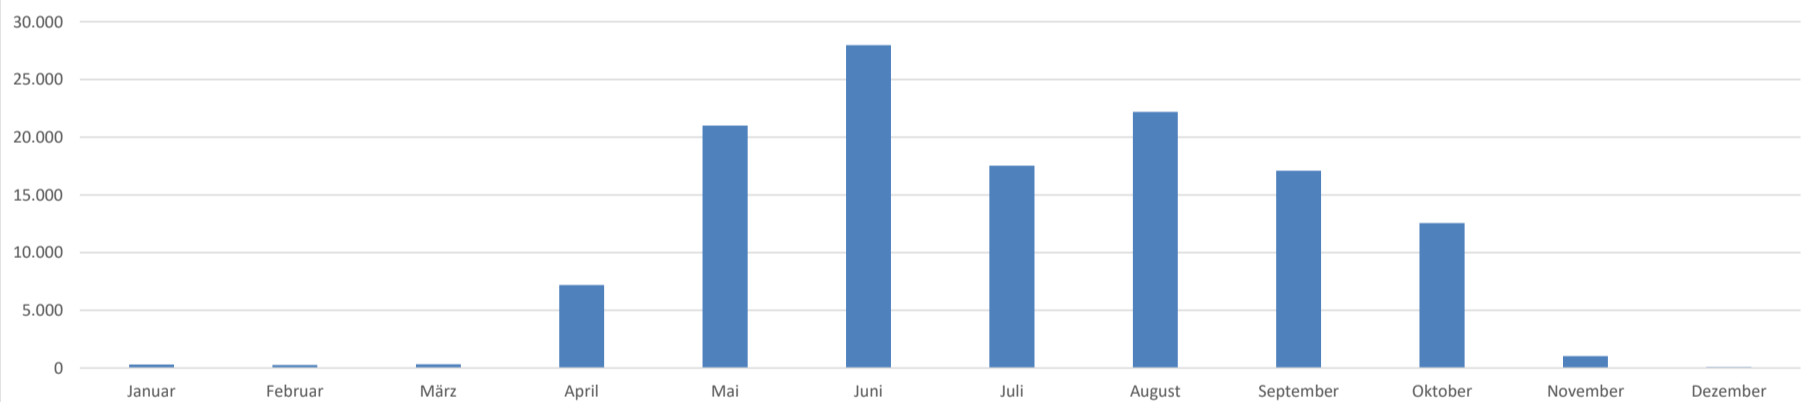

	Januar	Februar	März	April	Mai	Juni	Juli	August	September	Oktober	November	Dezember	Summe
2010	7	16	37	435	1.612	1.326	725	2.169	1.167	777	56	0	8.327
2011	7	11	38	805	1.196	1.440	1.159	1.081	1.188	778	25	12	7.740
2012	38	10	44	714	3.316	2.171	1.290	1.500	2.081	1.157	43	8	12.372
2013	20	18	22	248	1.362	3.207	1.731	2.195	1.560	1.334	75	24	11.796
2014	54	19	51	617	1.539	2.166	1.863	3.818	1.578	1.607	158	12	13.482
2015	7	11	8	689	1.612	2.519	1.891	1.808	1.469	1.778	34	4	11.830
2016	3	12	9	257	3.948	2.449	2.159	1.841	1.866	1.034	28	5	13.611
2017	3	5	8	546	1.643	2.138	1.987	2.169	1.917	1.567	4	0	11.987
2018	0	0	47	1.074	2.278	2.030	2.223	3.485	2.406	1.243	0	0	14.786
2019	157	163	70	1.802	2.508	8.537	2.507	2.127	1.870	1.274	613	13	21.641
Summe über 10 Jahre	296	265	334	7.187	21.014	27.983	17.535	22.193	17.102	12.549	1.036	78	127.572
durchschn. Verteilung	30	27	33	719	2.101	2.798	1.754	2.219	1.710	1.255	104	8	12.757

Gästeübersicht Blankenstein (Wanderer, Radfahrer, Tagestouristen und Museumsbesucher)

Monatliche Gästeverteilung über 10 Jahre

durchschnittliche monatliche Gästeverteilung über 10 Jahre