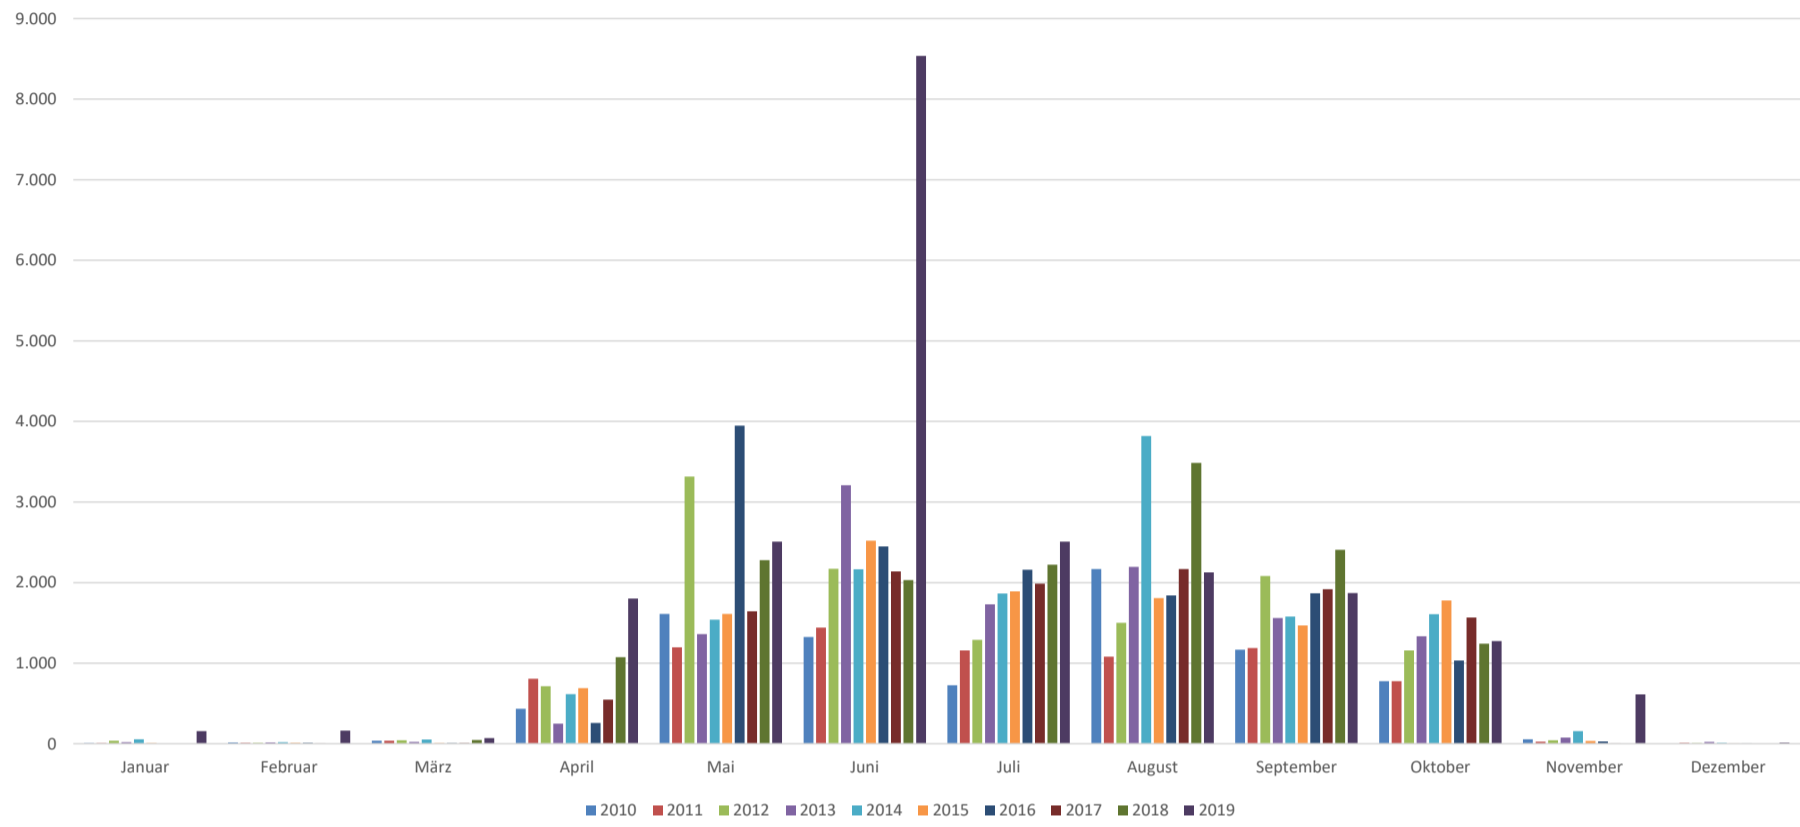

	Januar	Februar	März	April	Mai	Juni	Juli	August	September	Oktober	November	Dezember	Summe
2010	7	16	37	435	1.612	1.326	725	2.169	1.167	777	56	0	8.327
2011	7	11	38	805	1.196	1.440	1.159	1.081	1.188	778	25	12	7.740
2012	38	10	44	714	3.316	2.171	1.290	1.500	2.081	1.157	43	8	12.372
2013	20	18	22	248	1.362	3.207	1.731	2.195	1.560	1.334	75	24	11.796
2014	54	19	51	617	1.539	2.166	1.863	3.818	1.578	1.607	158	12	13.482
2015	7	11	8	689	1.612	2.519	1.891	1.808	1.469	1.778	34	4	11.830
2016	3	12	9	257	3.948	2.449	2.159	1.841	1.866	1.034	28	5	13.611
2017	3	5	8	546	1.643	2.138	1.987	2.169	1.917	1.567	4	0	11.987
2018	0	0	47	1.074	2.278	2.030	2.223	3.485	2.406	1.243	0	0	14.786
2019	157	163	70	1.802	2.508	8.537	2.507	2.127	1.870	1.274	613	13	21.641
Summe über 10 Jahre	296	265	334	7.187	21.014	27.983	17.535	22.193	17.102	12.549	1.036	78	127.572
durchschn. Verteilung	30	27	33	719	2.101	2.798	1.754	2.219	1.710	1.255	104	8	12.757

Gästeübersicht Blankenstein (Wanderer, Radfahrer, Tagestouristen und Museumsbesucher)

Monatliche Gästeverteilung über 10 Jahre

durchschnittliche monatliche Gästeverteilung über 10 Jahre