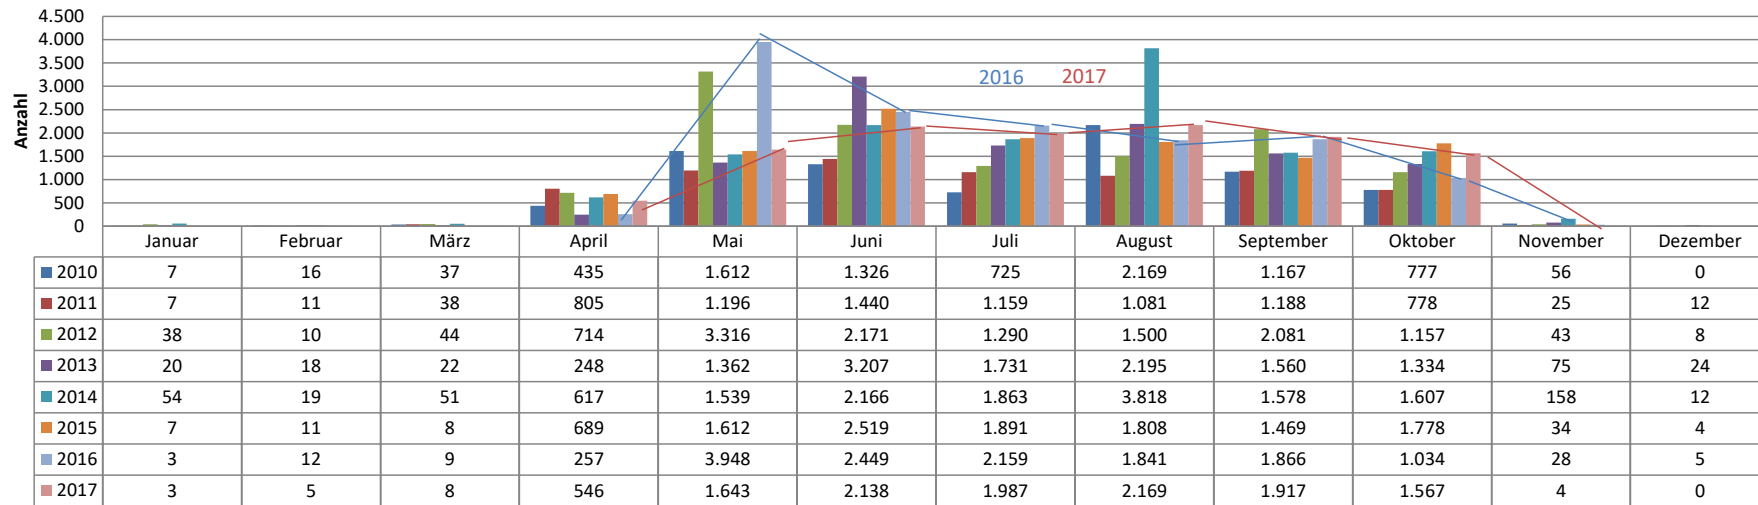

Gästeübersicht Blankenstein (registrierte Gäste 2010 - 2017)

durchschnittliche Verteilung

Summe über 8 Jahre